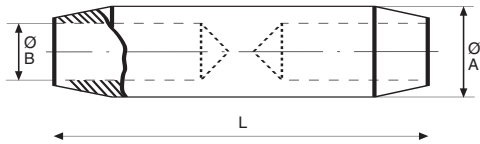

MANGUITO COBRE MEDIA TENSION

Apriete hexagonal

Splice joint for copper cables / Hexagonal crimping
Manchon de cuivre moyenne tension / Sertissage hexagonal

Material:
CUETP S/UNE 37150-86
PASIVADO-UNCOATED

CABLE mm ²	DIMENSIONES / Dimensions			HERRAMIENTA Tool / Outil	REF.
	Ø A	Ø B	L		
25	12,2	7	65	PHC - PHH	MC - 25
35	12,2	8	65		MC - 35
50	12,2	9,5	65		MC - 50
70	21	11	100		MC - 70
95	21	13	100		MC - 95
120	21	14,5	100		MC - 120
150	21	16	100		MC - 150
185	26,2	18	140		MC - 185
240	26,2	20	140		MC - 240