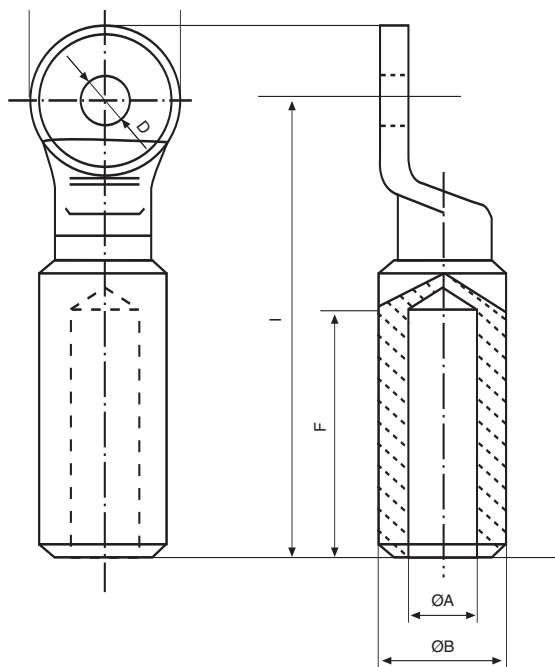

TERMINALES TC Cu MACIZO

Solid Cu cable Lugs
Cosses de cuivre massif

Material:
ECU DIN 1787-73

SECCION mm ²	Ø A	Ø B	Ø C	Ø D	F	I	REF.
16	5,5	12,2	26	13	30	64	TC16
25	7	12,2	26	13	30	64	TC25
35	8	12,2	26	13	30	64	TC35
50	9,5	12,2	26	13	30	64	TC50
70	11,5	21	26	13	35	66	TC70
95	13	21	26	13	35	66	TC95
120	15	21	30	13	45	89	TC120
150	16,5	21	30	13	45	89	TC150
185	18,5	26,2	36	13	48	96	TC185
240	21	26,2	36	13	48	96	TC240
300	23	30	42	16,5	52	115	TC300
400	26	33	42	16,5	52	115	TC400