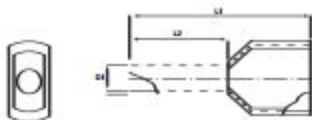

PUNTERA HUECA PREAISLADA TIPO DOBLE

Insulated cable ends, for two cables, twin.
Embouts preisolés, deux cables.

Material:
CU TIN plated
COBRE ESTAÑADO

HERRAMIENTA, Tool, Pince
TP4

SECCION mm ²	COLOR	DIMENSIONES / Dimensions			REF.
		D1	L1	L2	
2 x 0,50	BLANCO	1,5	15,0	8,0	T 0,50P
2 x 0,75	GRIS	1,8	15,0	8,0	T 0,75P
2 x 1,00	ROJO	2,05	15,0	8,0	T 1P
2 x 1,50	NEGRO	2,3	16,0	8,0	T 1,5P
2 x 2,50	AZUL	2,9	18,5	10,0	T 2,5P
2 x 4,00	GRIS	3,8	23,0	12,0	T 4P
2 x 6,00	AMARILLO	4,9	26,0	14,0	T 6P
2 x 10,0	ROJO	6,5	26,0	14,0	T 10P
2 x 16,0	AZUL	8,3	30,0	14,0	T 16P