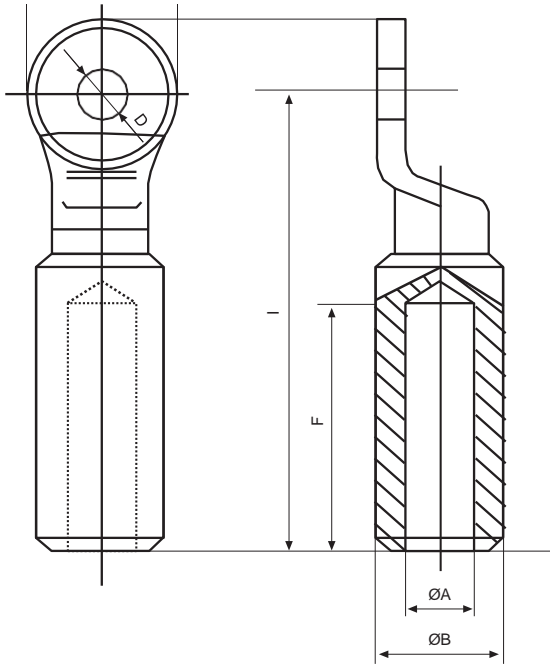

عروات النحاس TC الصلبة

Solid Cu cable Lugs
Cosses de cuivre massif

المادة:

ECU DIN 1787-73

المرجع	l	F	ØD	ØC	ØB	ØA	المقطع مم2
TC16	64	30	13	26	12,2	5,5	16
TC25	64	30	13	26	12,2	7	25
TC35	64	30	13	26	12,2	8	35
TC50	64	30	13	26	12,2	9,5	50
TC70	66	35	13	26	21	11,5	70
TC95	66	35	13	26	21	13	95
TC120	89	45	13	30	21	15	120
TC150	89	45	13	30	21	16,5	150
TC185	96	48	13	36	26,2	18,5	185
TC240	96	48	13	36	26,2	21	240
TC300	115	52	16,5	42	30	23	300
TC400	115	52	16,5	42	33	26	400